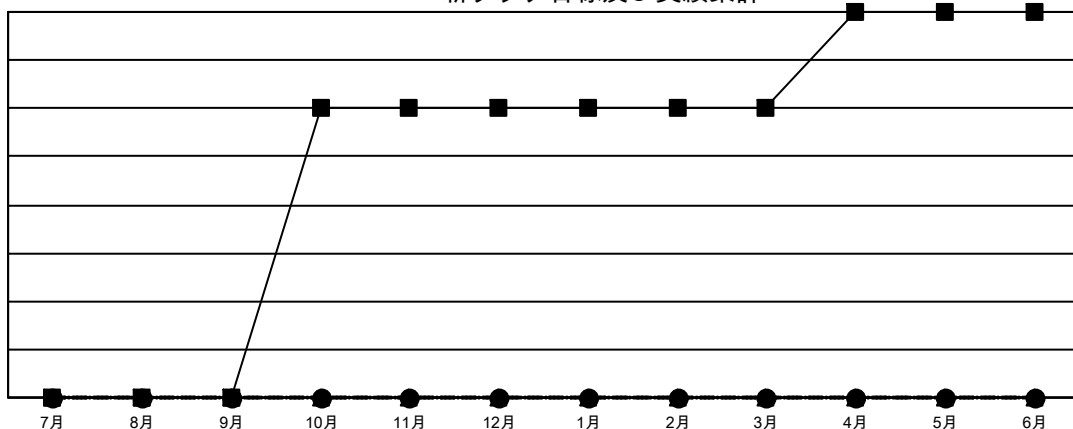

## Multiple District 336

LOCATION: JAPAN

GMT: OPEN

GMT会則地域 5 - J

クラブ			
結果 : 2023-2024			
四半期	新クラブ目標	新クラブ	解散クラブ
7月/8月/9月	0	0	1
10月/11月/12月	3	0	1
1月/2月/3月	0	0	0
4月/5月/6月	1	0	6

名			
結果 : 2023-2024			
四半期	会員純増目標	会員増強実績	退会者 ( 転籍を含む ) 実際
7月/8月/9月	210	376	273
10月/11月/12月	205	199	235
1月/2月/3月	210	256	245
4月/5月/6月	156	318	587

### 新クラブ目標及び実績累計

- - 今年度 新クラブ目標
- - 今年度 新クラブ実績
- ▲ - 前年度 新クラブ実績