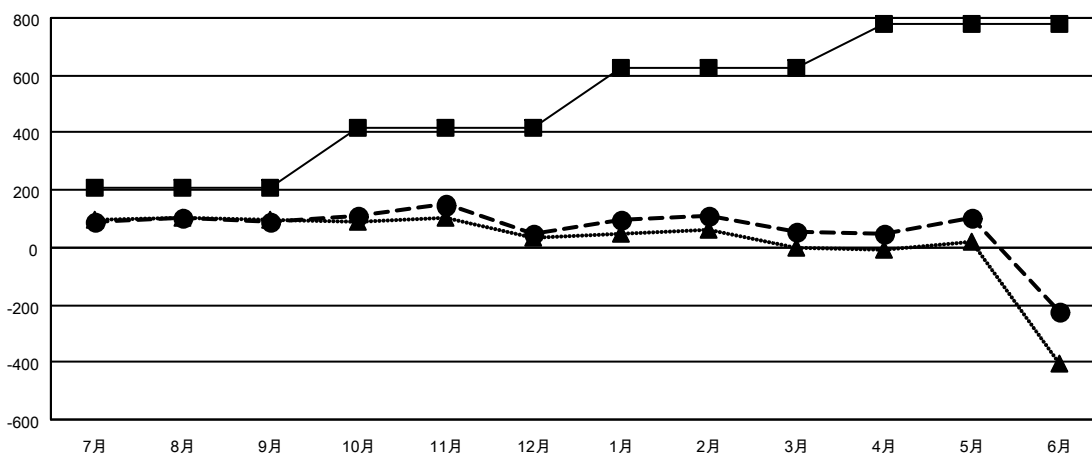

会員目標及び実績累計

- - 会員純増目標
- - 会員増強実績
- ▲ - 昨年度会員数 実際

解散クラブ: 8	294 CLUBS OF 381 一名以上の新会員を登録	男女別
		男性 10,267 (81.51%)
		女性 2,329 (18.49%)
退会者	会員累計データを見るには、ここをクリック	世帯主/家族会員合計 2,378
物故会員 101		国際会費半額の家族会員 1,313
クラブ解散 6		
その他 1,222		
合計 1,329